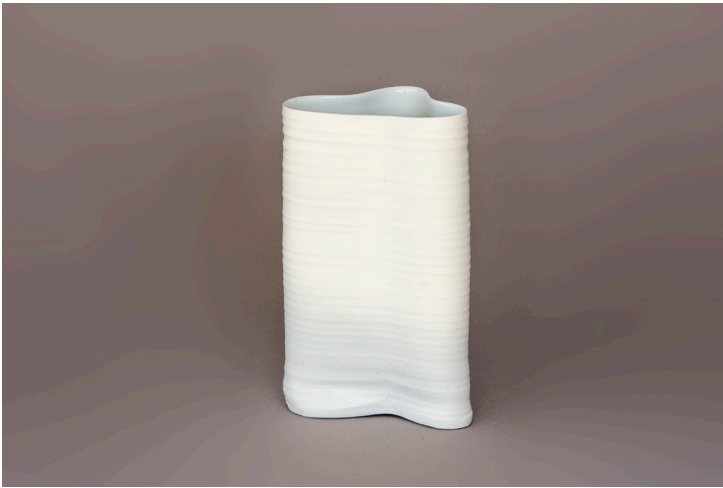

kuolleen puun järvi
2017
stoneware
D 360 mm
H 185 mm
W 290 mm
\$850

ulpukkalampi
2017
stoneware
D 240 mm
H 280 mm
W 240 mm
\$750

seljänalanen
2017
porcelain
D 340 mm
H 170 mm
W 250 mm
\$800

kuolemanlampi
2017
porcelain
D 490 mm
H 120 mm
W 370 mm
\$900

ahvenjärvi
2017
porcelain
D 500 mm
H 180 mm
W 350 mm
\$1,200

kalliojärvi
2017
porcelain
D 320 mm
H 200 mm
W 230 mm
\$700

valkjärvi
2017
porcelain
D 240 mm
H 245 mm
W 170 mm
\$800

pieni valkjärvi
2017
porcelain
D 150 mm
H 250 mm
W 110 mm
\$650