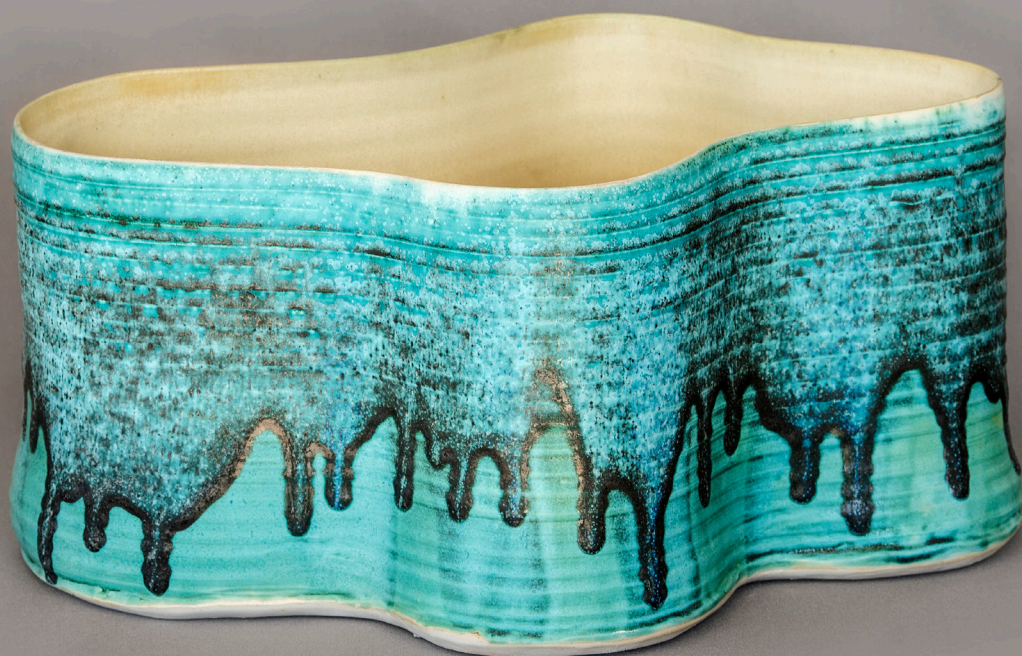

zsolt faludi —
aalto's allas

photography: terence munday

new
ceramics

01.12.17 —
24.12.17

handmark

kuninkaan lähde

2017
stoneware
D 510 mm
H 250 mm
W 360 mm
\$1,350

pippelilammet