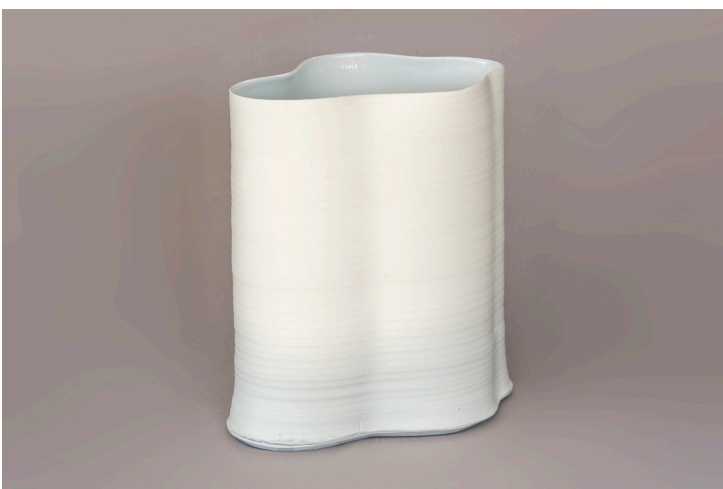

ahvenjärvi
2017
porcelain
D 500 mm
H 180 mm
W 350 mm
\$1,200

kalliojärvi
2017
porcelain
D 320 mm
H 200 mm
W 230 mm
\$700

valkjärvi
2017
porcelain
D 240 mm
H 245 mm
W 170 mm
\$800

pieni valkjärvi
2017
porcelain
D 150 mm
H 250 mm
W 110 mm
\$650

syväjärvi
2017
porcelain
D 200 mm
H 310 mm
W 140 mm
\$850

iso valkjärvi
2017
porcelain
D 200 mm
H 300 mm
W 140 mm
\$950

lummelampi
2017
porcelain, gold lustre
D 280 mm
H 105 mm
W 110 mm
\$700
