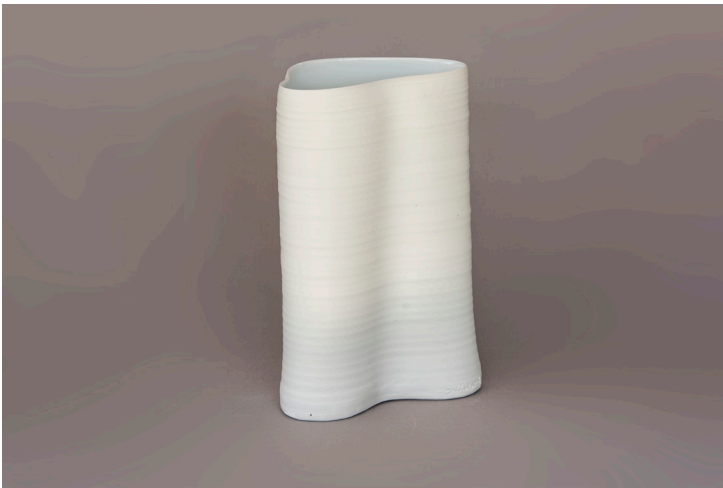

ahvenjärvi
2017
porcelain
D 500 mm
H 180 mm
W 350 mm
\$1,200

kalliojärvi
2017
porcelain
D 320 mm
H 200 mm
W 230 mm
\$700

valkjärvi
2017
porcelain
D 240 mm
H 245 mm
W 170 mm
\$800

pieni valkjärvi
2017
porcelain
D 150 mm
H 250 mm
W 110 mm
\$650

syväjärvi
2017
porcelain
D 200 mm
H 310 mm
W 140 mm
\$850

iso valkjärvi
2017
porcelain
D 200 mm
H 300 mm
W 140 mm
\$950

lummelampi
2017
porcelain, gold lustre
D 280 mm
H 105 mm
W 110 mm
\$700
