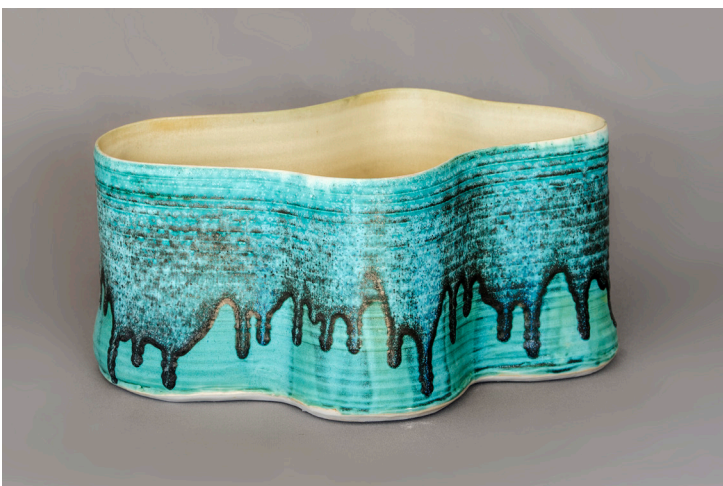

2017
stoneware
D 620mm
H 250mm
W 360 mm
\$600 ea

yläjärvi

2017
stoneware
D 360 mm
H 320 mm
W 145 mm
\$1,000

suolampi
2017
stoneware
D 320 mm
H 170 mm
\$650

simijärvi
2017
stoneware
D 270 mm
H 180 mm
\$750

kuolleen puun järvi
2017
stoneware
D 360 mm
H 185 mm
W 290 mm
\$850

ulpukkalampi
2017
stoneware
D 240 mm
H 280 mm
W 240 mm
\$750

seljänalanen
2017
porcelain
D 340 mm
H 170 mm
W 250 mm
\$800

kuolemanlampi
2017
porcelain
D 490 mm
H 120 mm
W 370 mm
\$900